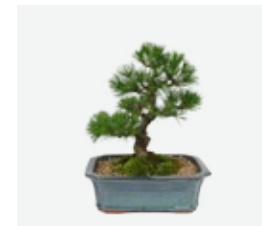

미니호접(소)
50,000원

미니호접(대)
100,000원

미니호접(특)
160,000원

호접란(대)
100,000원

호접란(고급)
200,000원

분재

시장상황에 따라 수형과 화기가 변동될 수 있습니다.

해송 분재(기본)
100,000원